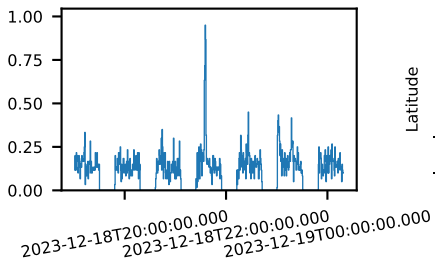

60-s bins

60160014002: 3 to 120 keV

Time
60-s bins

60160014002: 3 to 10 keV

Time
60-s bins

60160014002: 30 to 120 keV