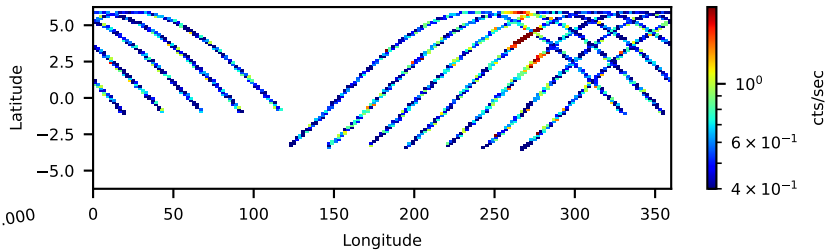

60-s bins

60160014002: 3 to 120 keV

Time
60-s bins

60160014002: 3 to 10 keV

Time
60-s bins

60160014002: 30 to 120 keV