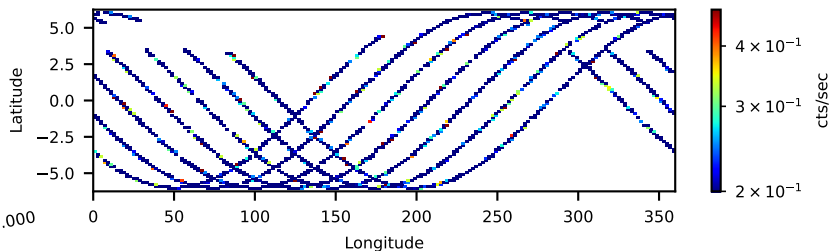

60-s bins

60160002002: 3 to 120 keV

Time  
60-s bins

60160002002: 3 to 10 keV

Time  
60-s bins

60160002002: 30 to 120 keV