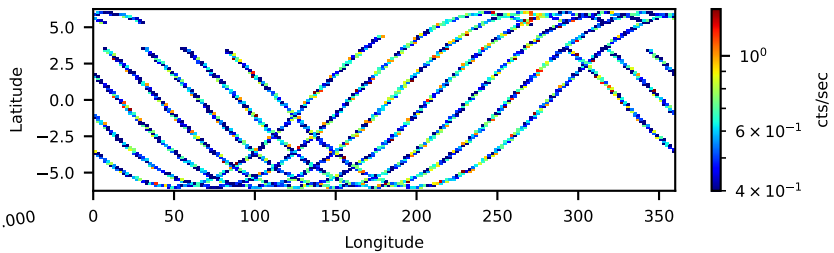

60-s bins

60160002002: 3 to 120 keV

Time  
60-s bins

60160002002: 3 to 10 keV

Time  
60-s bins

60160002002: 30 to 120 keV