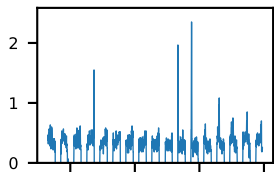

60111040001: 3 to 10 keV

Latitude

Longitude

cts/sec

60-s bins

Time

60111040001: 30 to 120 keV

Latitude