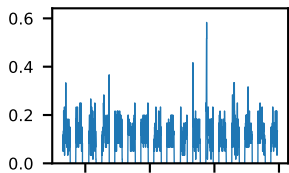

60-s bins

Time

60111040001: 3 to 120 keV

Latitude

Longitude

cts/sec

60-s bins

Time

60111040001: 3 to 10 keV

Latitude

Longitude

cts/sec

60-s bins

Time

60111040001: 30 to 120 keV

Latitude