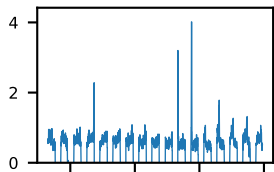

60-s bins

Time

60111040001: 3 to 120 keV

Latitude

Longitude

cts/sec

60-s bins

Time

60111040001: 3 to 10 keV

Latitude

Longitude

cts/sec

60-s bins

Time

60111040001: 30 to 120 keV

Latitude