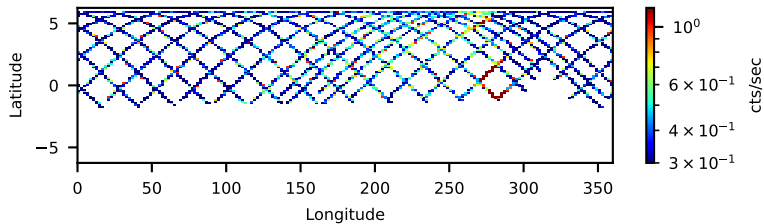

60-s bins

Time

60111040001: 3 to 120 keV

Latitude

Longitude

cts/sec

60-s bins

Time

60111040001: 3 to 10 keV

Latitude

Longitude

cts/sec

60-s bins

Time

60111040001: 30 to 120 keV

Latitude