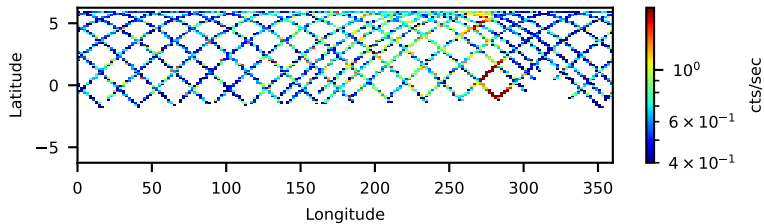

60-s bins

Time

60111040001: 3 to 120 keV

Latitude

Longitude

cts/sec

60-s bins

Time

60111040001: 3 to 10 keV

Latitude

Longitude

cts/sec

60-s bins

Time

60111040001: 30 to 120 keV

Latitude

Longitude

cts/sec