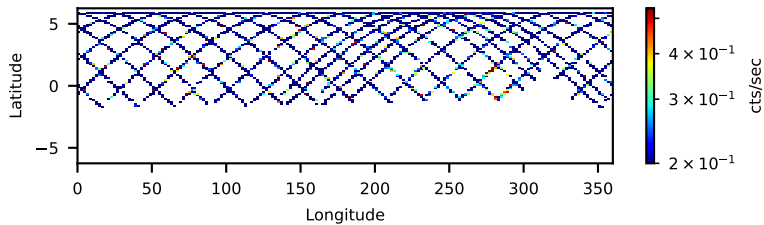

60-s bins

Time

60111040001: 3 to 120 keV

Latitude

Longitude

cts/sec

60-s bins

Time

60111040001: 3 to 10 keV

Latitude

Longitude

cts/sec

60-s bins

Time

60111040001: 30 to 120 keV

Latitude

Longitude

cts/sec