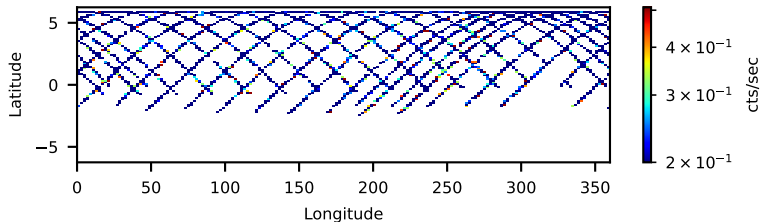

60-s bins

Time

60111039001: 3 to 120 keV

Longitude

60-s bins

Time

60111039001: 3 to 10 keV

Longitude

60-s bins

Time

60111039001: 30 to 120 keV

Longitude