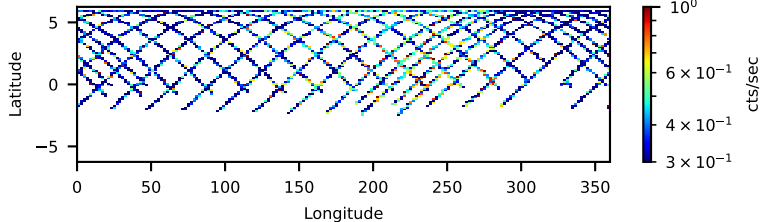

60-s bins

Time

60111039001: 3 to 120 keV

Longitude

60-s bins

Time

60111039001: 3 to 10 keV

Longitude

60-s bins

Time

60111039001: 30 to 120 keV

Longitude