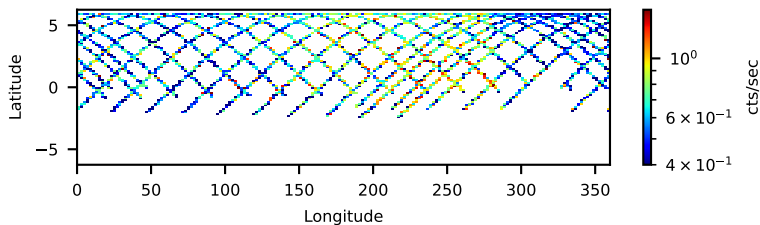

60-s bins

Time

60111039001: 3 to 120 keV

Longitude

60-s bins

Time

60111039001: 3 to 10 keV

Longitude

60-s bins

Time

60111039001: 30 to 120 keV

Longitude