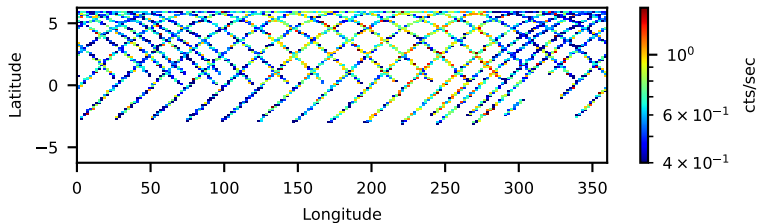

60-s bins

Time

6011038001: 3 to 120 keV

Latitude

Longitude

cts/sec

60-s bins

Time

60111038001: 3 to 10 keV

Latitude

Longitude

cts/sec

60-s bins

Time

60111038001: 30 to 120 keV

Latitude

Longitude

cts/sec