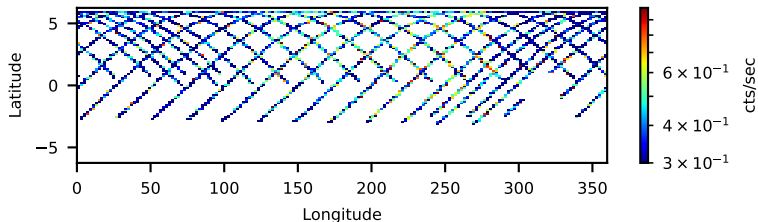

60-s bins

Time

6011038001: 3 to 120 keV

Latitude

Longitude

cts/sec

60-s bins

Time

60111038001: 3 to 10 keV

Latitude

Longitude

cts/sec

60-s bins

Time

60111038001: 30 to 120 keV

Latitude

Longitude

cts/sec