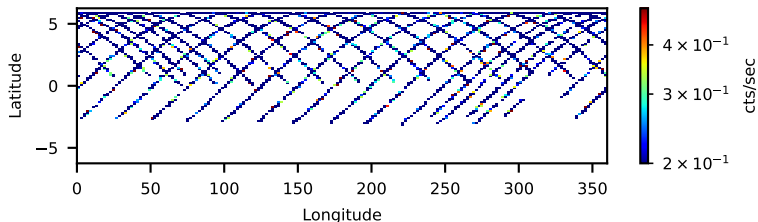

60-s bins

Time

6011038001: 3 to 120 keV

Latitude

Longitude

cts/sec

60-s bins

Time

60111038001: 3 to 10 keV

Latitude

Longitude

cts/sec

60-s bins

Time

60111038001: 30 to 120 keV

Latitude

Longitude

cts/sec