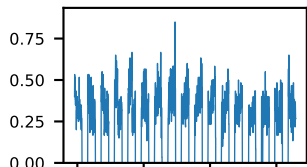

60111038001: 3 to 10 keV

Latitude

Longitude

cts/sec

60-s bins

Time

60111038001: 30 to 120 keV

Latitude