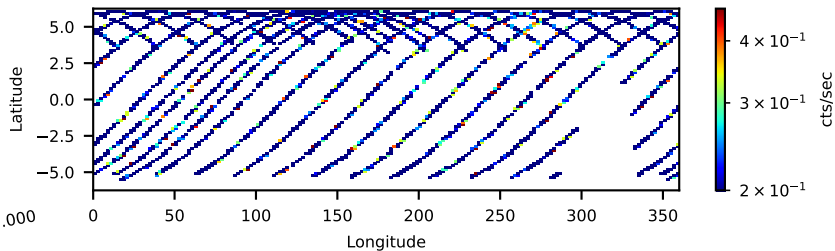

60-s bins

60111035001: 3 to 120 keV

Time  
60-s bins

60111035001: 3 to 10 keV

Time  
60-s bins

60111035001: 30 to 120 keV