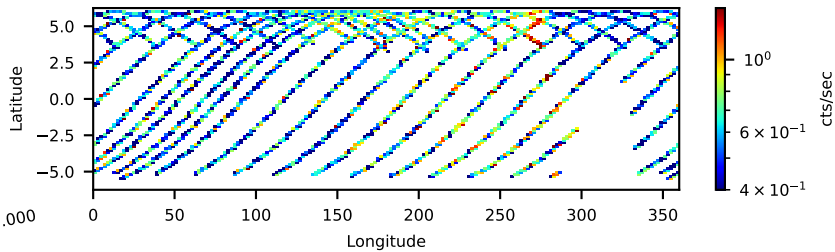

60-s bins

60111035001: 3 to 120 keV

Time  
60-s bins

60111035001: 3 to 10 keV

Time  
60-s bins

60111035001: 30 to 120 keV