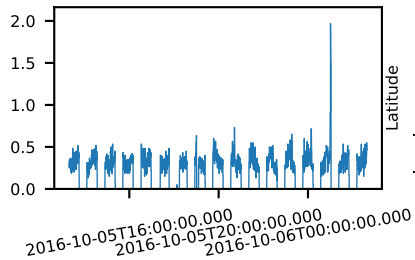

60-s bins

Latitude

60111034002: 3 to 120 keV

cts/sec

60-s bins

Latitude

60111034002: 3 to 10 keV

cts/sec

60-s bins

Latitude

60111034002: 30 to 120 keV

cts/sec