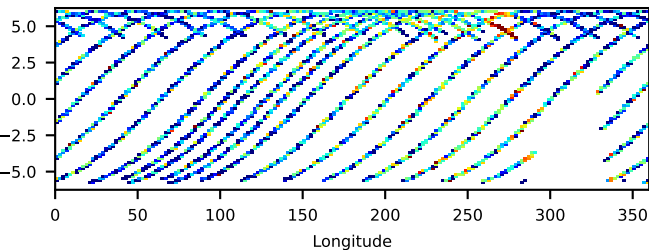

60-s bins

Latitude

60111034002: 3 to 120 keV

cts/sec

60-s bins

Latitude

60111034002: 3 to 10 keV

cts/sec

60-s bins

Latitude

60111034002: 30 to 120 keV

cts/sec