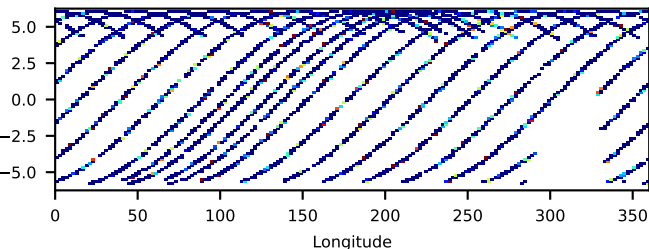

60-s bins

Latitude

60111034002: 3 to 120 keV

cts/sec

60-s bins

Latitude

60111034002: 3 to 10 keV

cts/sec

60-s bins

Latitude

60111034002: 30 to 120 keV

cts/sec