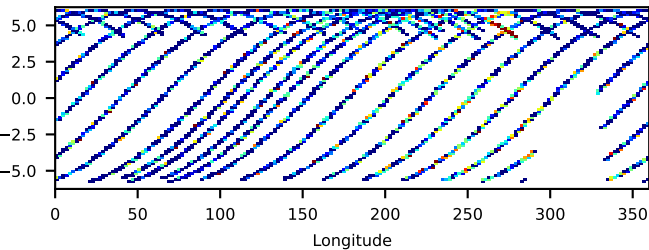

60-s bins

Latitude

60111034002: 3 to 120 keV

cts/sec

60-s bins

Latitude

60111034002: 3 to 10 keV

cts/sec

60-s bins

Latitude

60111034002: 30 to 120 keV

cts/sec