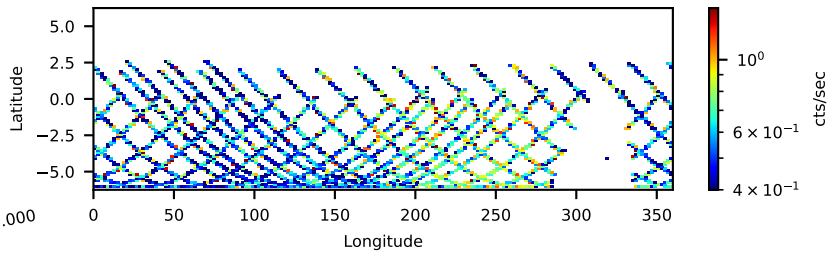

60-s bins

60111020001: 3 to 120 keV

Time  
60-s bins

60111020001: 3 to 10 keV

Time  
60-s bins

60111020001: 30 to 120 keV