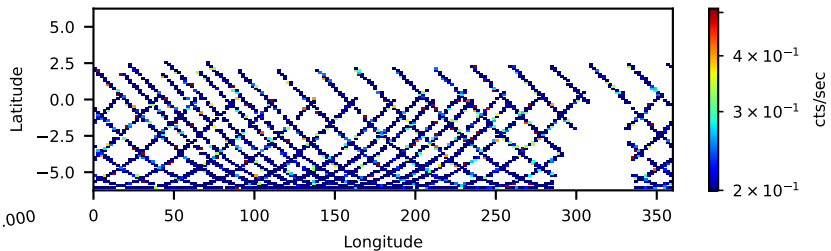

60-s bins

60111020001: 3 to 120 keV

Time  
60-s bins

60111020001: 3 to 10 keV

Time  
60-s bins

60111020001: 30 to 120 keV