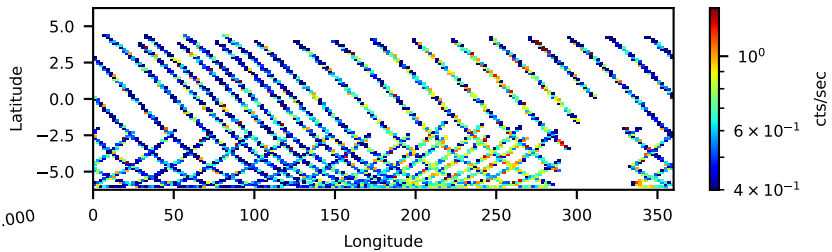

60-s bins

60111018001: 3 to 120 keV

Time  
60-s bins

60111018001: 3 to 10 keV

Time  
60-s bins

60111018001: 30 to 120 keV