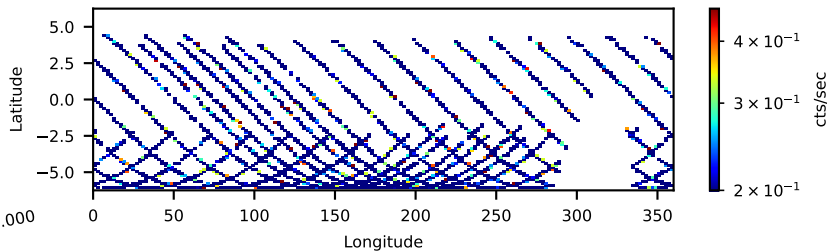

60-s bins

60111018001: 3 to 120 keV

Time  
60-s bins

60111018001: 3 to 10 keV

Time  
60-s bins

60111018001: 30 to 120 keV