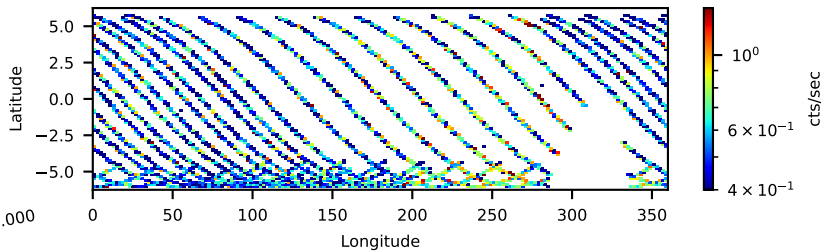

60-s bins

60111016001: 3 to 120 keV

Time  
60-s bins

60111016001: 3 to 10 keV

Time  
60-s bins

60111016001: 30 to 120 keV