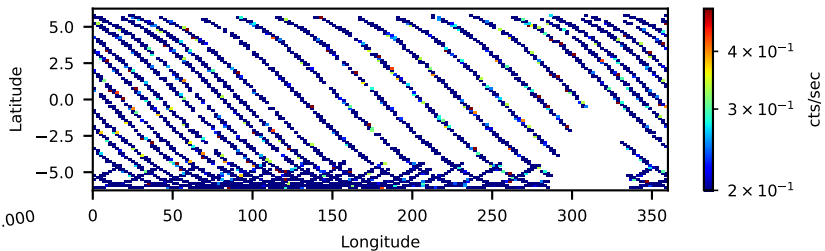

60-s bins

60111016001: 3 to 120 keV

Time  
60-s bins

60111016001: 3 to 10 keV

Time  
60-s bins

60111016001: 30 to 120 keV