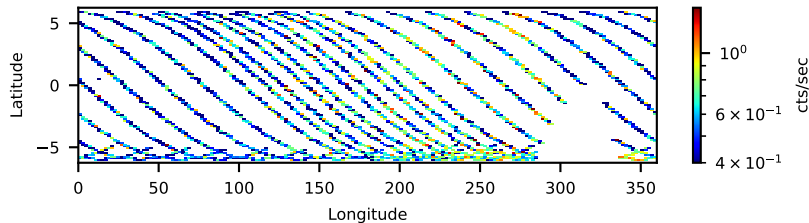

60-s bins

Time

60111015002: 3 to 120 keV

Latitude

Longitude

cts/sec

60-s bins

Time

60111015002: 3 to 10 keV

Latitude

Longitude

cts/sec

60-s bins

Time

60111015002: 30 to 120 keV

Latitude

Longitude

cts/sec