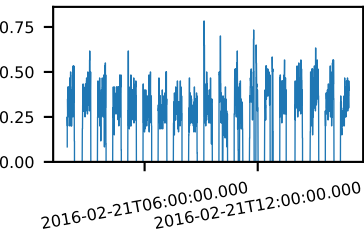

60111015002: 3 to 10 keV

Latitude

Longitude

cts/sec

60-s bins

Time

60111015002: 30 to 120 keV

Latitude