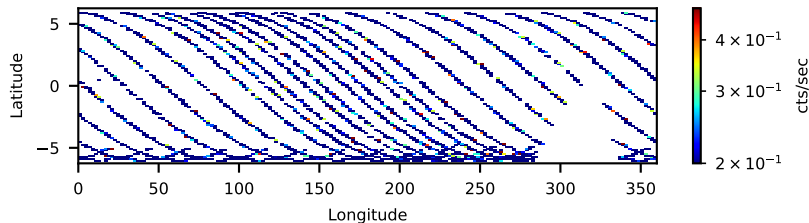

60-s bins

Time

60111015002: 3 to 120 keV

Latitude

Longitude

cts/sec

60-s bins

Time

60111015002: 3 to 10 keV

Latitude

Longitude

cts/sec

60-s bins

Time

60111015002: 30 to 120 keV

Latitude