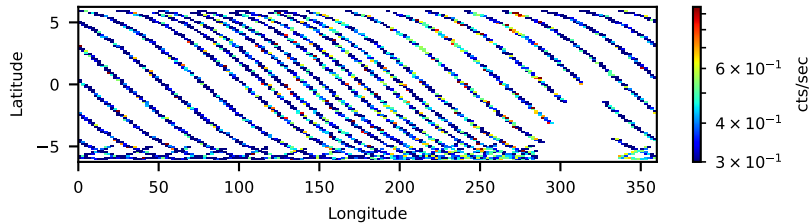

60-s bins

Time

60111015002: 3 to 120 keV

Latitude

Longitude

cts/sec

60-s bins

Time

60111015002: 3 to 10 keV

Latitude

Longitude

cts/sec

60-s bins

Time

60111015002: 30 to 120 keV

Latitude