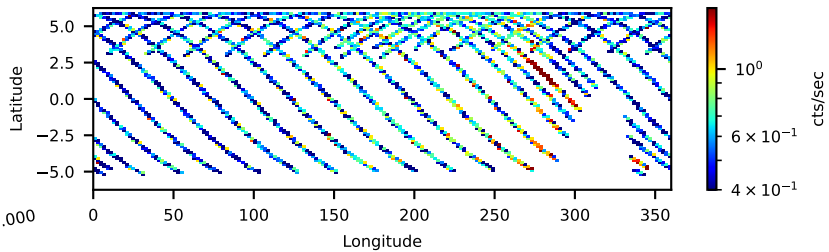

60-s bins

60111011002: 3 to 120 keV

Time
60-s bins

60111011002: 3 to 10 keV

Time
60-s bins

60111011002: 30 to 120 keV