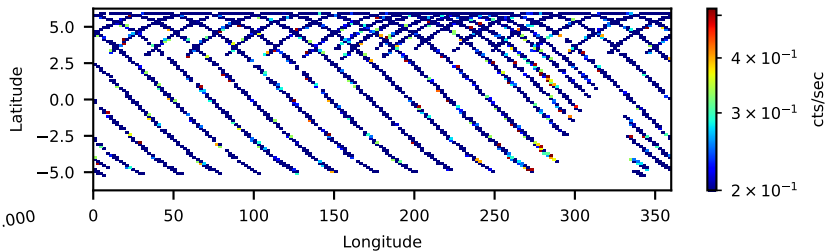

60-s bins

60111011002: 3 to 120 keV

Time
60-s bins

60111011002: 3 to 10 keV

Time
60-s bins

60111011002: 30 to 120 keV