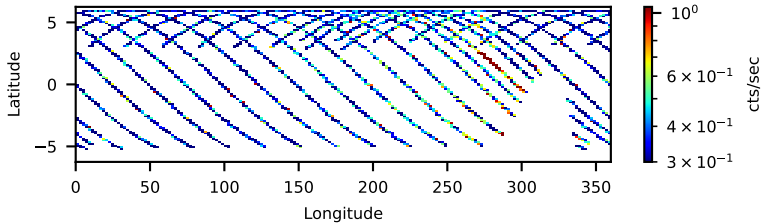

60-s bins

Time

60111011002: 3 to 120 keV

Latitude

Longitude

cts/sec

60-s bins

Time

60111011002: 3 to 10 keV

Latitude

Longitude

cts/sec

60-s bins

Time

60111011002: 30 to 120 keV

Latitude