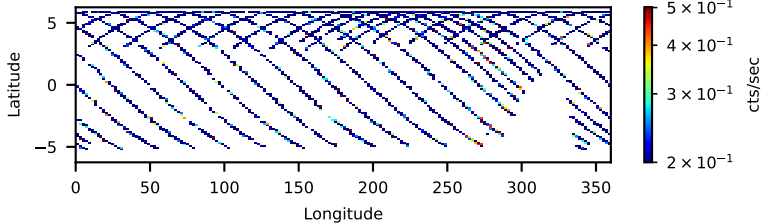

60-s bins

Time

60111011002: 3 to 120 keV

Latitude

Longitude

cts/sec

60-s bins

Time

60111011002: 3 to 10 keV

Latitude

Longitude

cts/sec

60-s bins

Time

60111011002: 30 to 120 keV

Latitude

Longitude

cts/sec