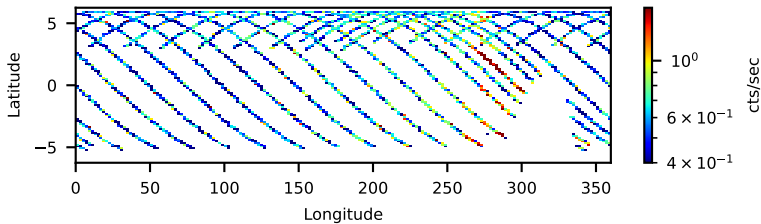

60-s bins

Time

60111011002: 3 to 120 keV

Latitude

Longitude

cts/sec

60-s bins

Time

60111011002: 3 to 10 keV

Latitude

Longitude

cts/sec

60-s bins

Time

60111011002: 30 to 120 keV

Latitude

Longitude

cts/sec