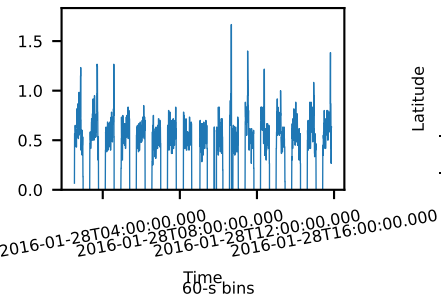

60-s bins

60111003002: 3 to 120 keV

60-s bins

60111003002: 3 to 10 keV

60-s bins

60111003002: 30 to 120 keV