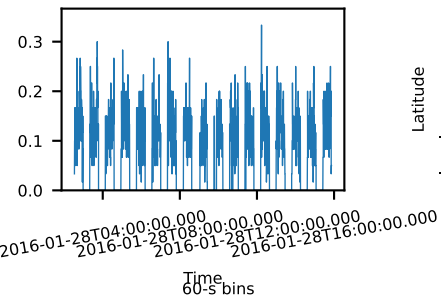

60-s bins

60111003002: 3 to 120 keV

60-s bins

60111003002: 3 to 10 keV

60-s bins

60111003002: 30 to 120 keV