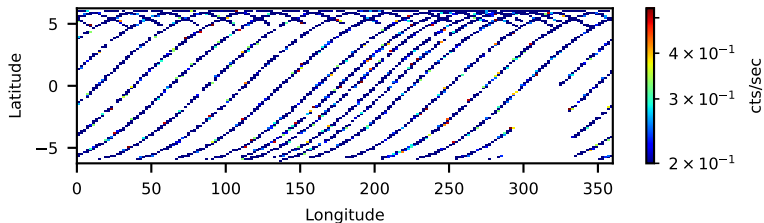

60-s bins

Time

60111003002: 3 to 120 keV

Latitude

Longitude

cts/sec

60-s bins

Time

60111003002: 3 to 10 keV

Latitude

Longitude

cts/sec

60-s bins

Time

60111003002: 30 to 120 keV

Latitude

Longitude

cts/sec