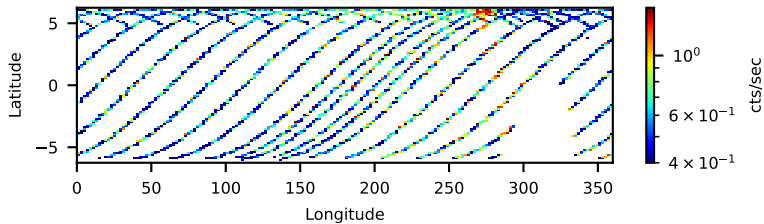

60-s bins

Time

60111003002: 3 to 120 keV

Latitude

Longitude

cts/sec

60-s bins

Time

60111003002: 3 to 10 keV

Latitude

Longitude

cts/sec

60-s bins

Time

60111003002: 30 to 120 keV

Latitude

Longitude

cts/sec