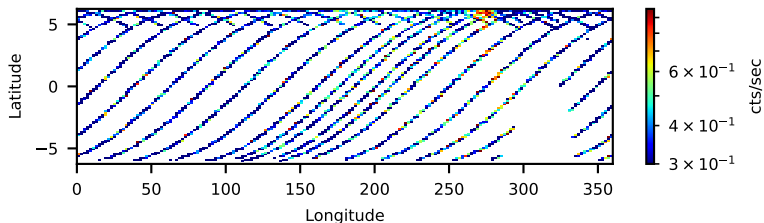

60-s bins

Time

60111003002: 3 to 120 keV

Latitude

Longitude

cts/sec

60-s bins

Time

60111003002: 3 to 10 keV

Latitude

Longitude

cts/sec

60-s bins

Time

60111003002: 30 to 120 keV

Latitude

Longitude

cts/sec