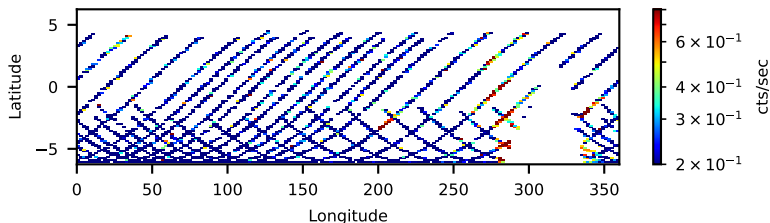

60-s bins

Time

60101102002: 3 to 120 keV

2015-08-23T18:00:00.000
2015-08-24T00:00:00.000
2015-08-24T06:00:00.000

60-s bins

Time

60101102002: 3 to 10 keV

2015-08-23T18:00:00.000
2015-08-24T00:00:00.000
2015-08-24T06:00:00.000