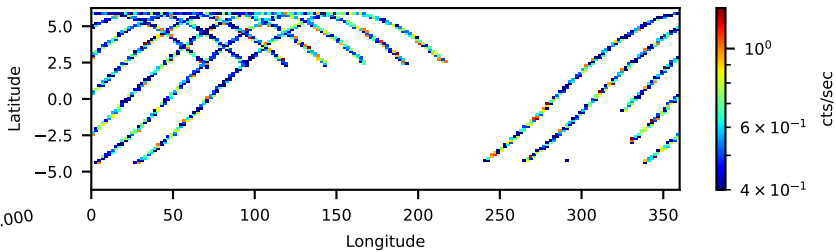

60-s bins

60101069002: 3 to 120 keV

Time
60-s bins

60101069002: 3 to 10 keV

Time
60-s bins

60101069002: 30 to 120 keV