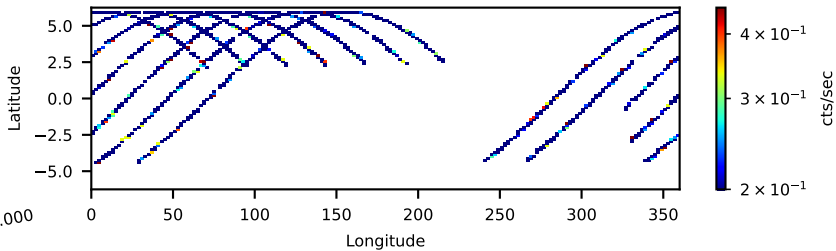

60-s bins

60101069002: 3 to 120 keV

Time
60-s bins

60101069002: 3 to 10 keV

Time
60-s bins

60101069002: 30 to 120 keV