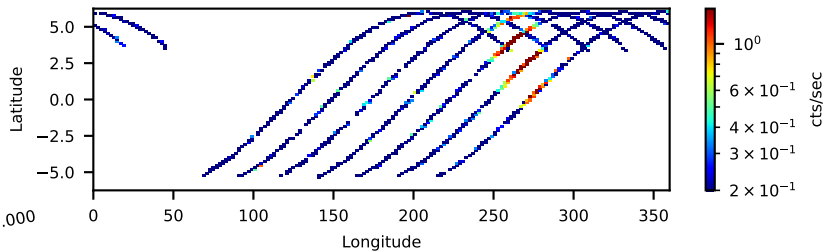

60-s bins

60101060002: 3 to 120 keV

Time
60-s bins

60101060002: 3 to 10 keV

Time
60-s bins

60101060002: 30 to 120 keV