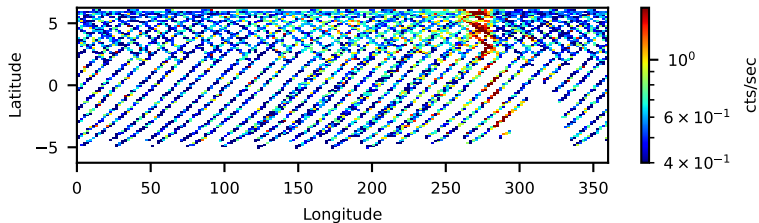

60-s bins

Time

60101038002: 3 to 120 keV

Longitude

60-s bins

Time

60101038002: 3 to 10 keV

Longitude

60-s bins

Time

60101038002: 30 to 120 keV

Longitude