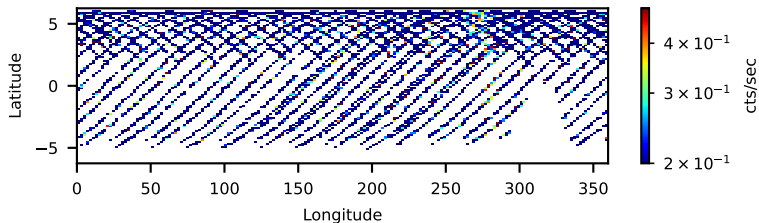

60-s bins

Time

60101038002: 3 to 120 keV

Longitude

60-s bins

Time

60101038002: 3 to 10 keV

Longitude

60-s bins

Time

60101038002: 30 to 120 keV

Longitude