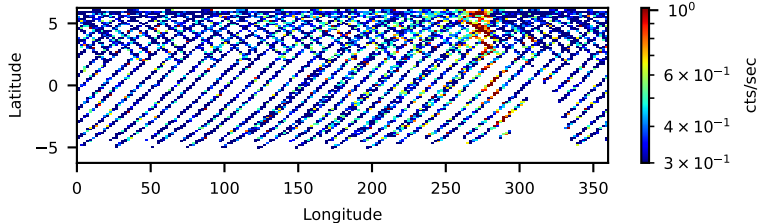

60-s bins

Time

60101038002: 3 to 120 keV

Longitude

60-s bins

Time

60101038002: 3 to 10 keV

Longitude

60-s bins

Time

60101038002: 30 to 120 keV

Longitude