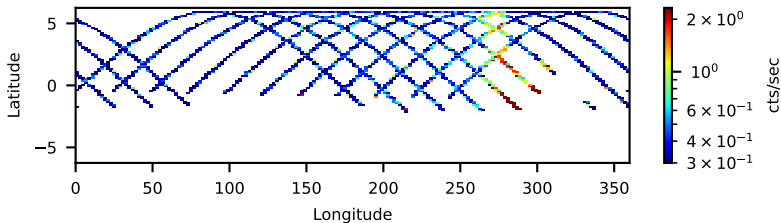

60-s bins

Time

60101036002: 3 to 120 keV

Latitude

Longitude

cts/sec

60-s bins

Time

60101036002: 3 to 10 keV

Latitude

Longitude

cts/sec

60-s bins

Time

60101036002: 30 to 120 keV

Latitude