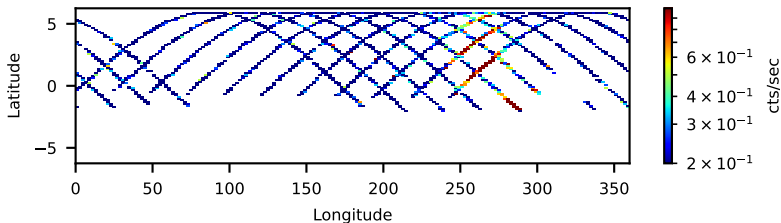

60-s bins

Time

60101036002: 3 to 120 keV

Latitude

Longitude

cts/sec

60-s bins

Time

60101036002: 3 to 10 keV

Latitude

Longitude

cts/sec

60-s bins

Time

60101036002: 30 to 120 keV

Latitude

Longitude

cts/sec