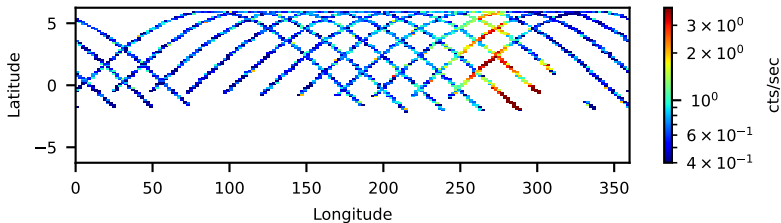

60-s bins

Time

60101036002: 3 to 120 keV

Latitude

Longitude

cts/sec

60-s bins

Time

60101036002: 3 to 10 keV

Latitude

Longitude

cts/sec

60-s bins

Time

60101036002: 30 to 120 keV

Latitude

Longitude

cts/sec