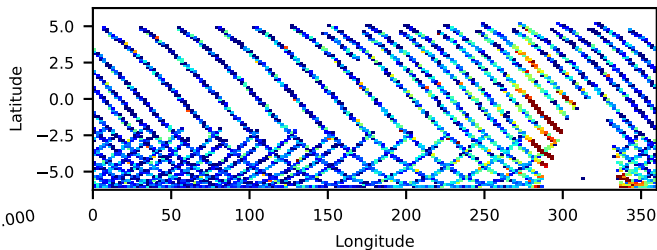

60-s bins

2015-08-13T00:00:00.000
2015-08-13T06:00:00.000
2015-08-13T12:00:00.000
2015-08-13T18:00:00.000

Time
60-s bins

2015-08-13T00:00:00.000
2015-08-13T06:00:00.000
2015-08-13T12:00:00.000
2015-08-13T18:00:00.000

Time
60-s bins

2015-08-13T00:00:00.000
2015-08-13T06:00:00.000
2015-08-13T12:00:00.000
2015-08-13T18:00:00.000

Time

60101002002: 3 to 120 keV

60101002002: 3 to 10 keV

60101002002: 30 to 120 keV

Longitude