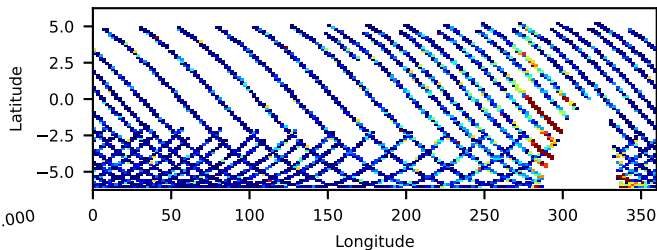

Time
60-s bins

2015-08-13T00:00:00.000
2015-08-13T06:00:00.000
2015-08-13T12:00:00.000
2015-08-13T18:00:00.000

Time

60101002002: 3 to 120 keV

60101002002: 3 to 10 keV

60101002002: 30 to 120 keV

Longitude