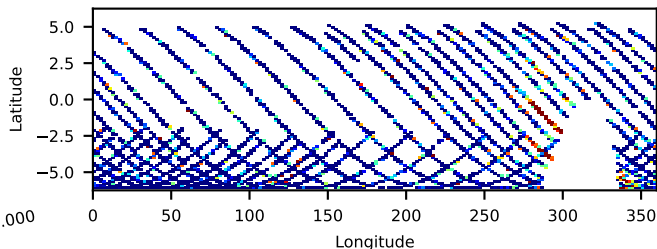

Time
60-s bins

2015-08-13T00:00:00.000
2015-08-13T06:00:00.000
2015-08-13T12:00:00.000
2015-08-13T18:00:00.000

Time

60101002002: 3 to 120 keV

60101002002: 3 to 10 keV

60101002002: 30 to 120 keV

Longitude