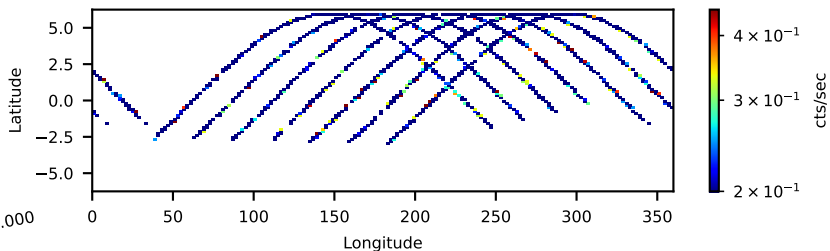

60-s bins

60061344002: 3 to 120 keV

Time  
60-s bins

60061344002: 3 to 10 keV

Time  
60-s bins

60061344002: 30 to 120 keV