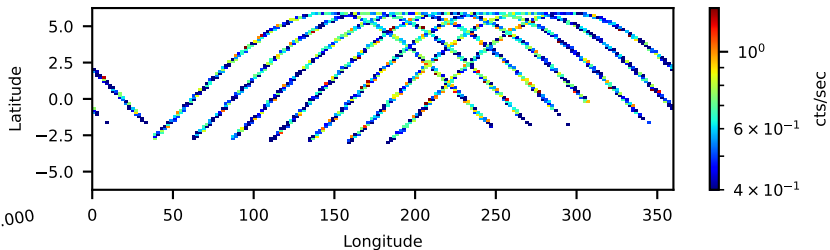

60-s bins

60061344002: 3 to 120 keV

Time  
60-s bins

60061344002: 3 to 10 keV

Time  
60-s bins

60061344002: 30 to 120 keV