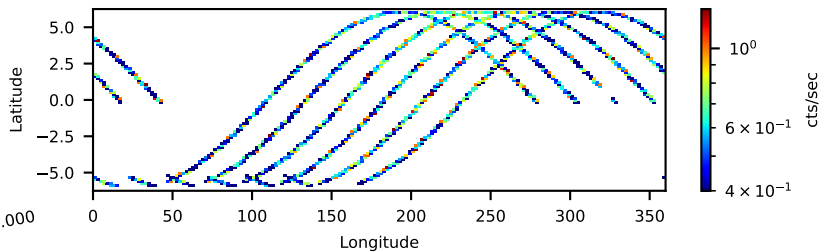

60-s bins

60061342002: 3 to 120 keV

Time
60-s bins

60061342002: 3 to 10 keV

Time
60-s bins

60061342002: 30 to 120 keV