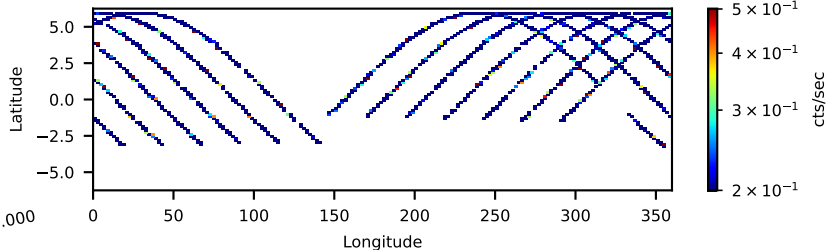

60-s bins

60061331002: 3 to 120 keV

Time
60-s bins

60061331002: 3 to 10 keV

Time
60-s bins

60061331002: 30 to 120 keV