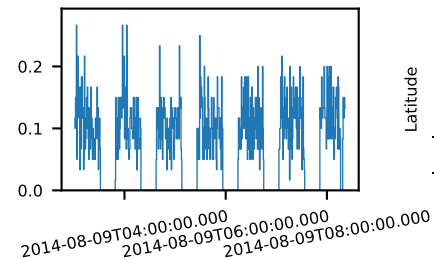

60-s bins

60061331002: 3 to 120 keV

Time
60-s bins

60061331002: 3 to 10 keV

Time
60-s bins

60061331002: 30 to 120 keV