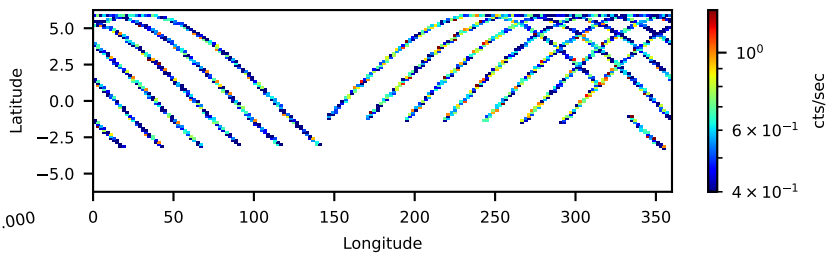

60-s bins

60061331002: 3 to 120 keV

Time
60-s bins

60061331002: 3 to 10 keV

Time
60-s bins

60061331002: 30 to 120 keV