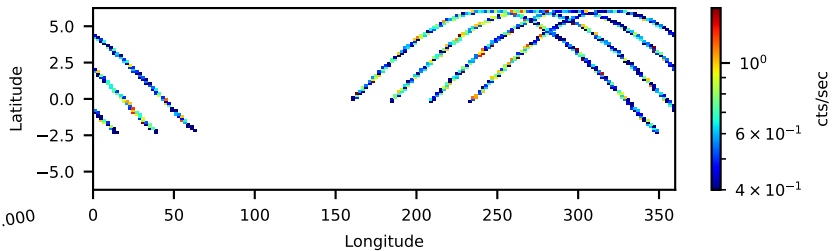

60-s bins

60061329004: 3 to 120 keV

Time
60-s bins

60061329004: 3 to 10 keV

Time
60-s bins

60061329004: 30 to 120 keV