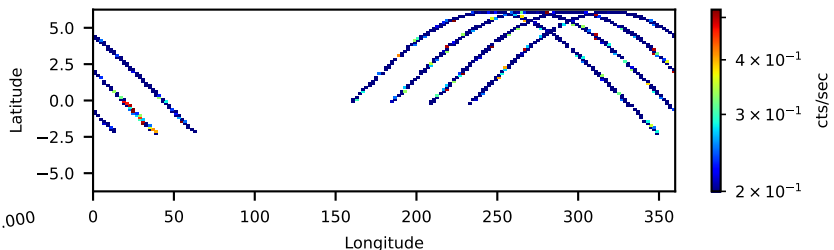

60-s bins

60061329004: 3 to 120 keV

Time
60-s bins

60061329004: 3 to 10 keV

Time
60-s bins

60061329004: 30 to 120 keV