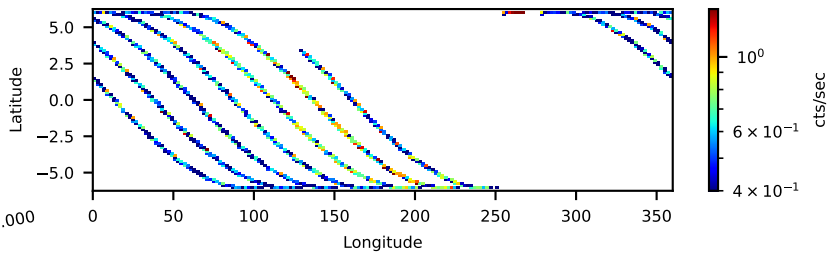

60-s bins

60061315002: 3 to 120 keV

Time
60-s bins

60061315002: 3 to 10 keV

Time
60-s bins

60061315002: 30 to 120 keV