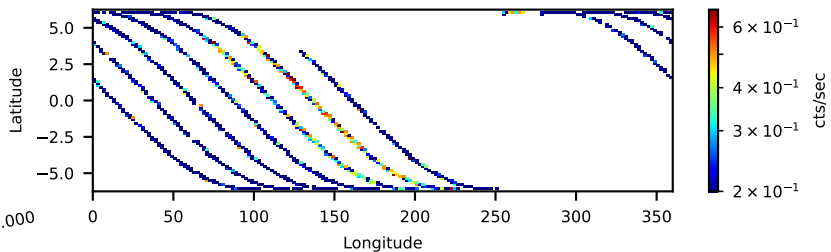

60-s bins

60061315002: 3 to 120 keV

Time
60-s bins

60061315002: 3 to 10 keV

Time
60-s bins

60061315002: 30 to 120 keV