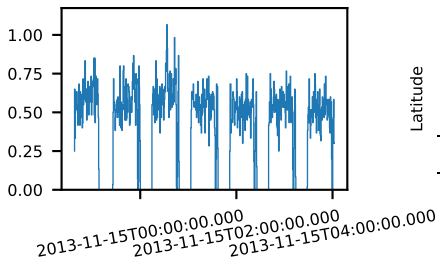

60-s bins

60061266002: 3 to 120 keV

Time
60-s bins

60061266002: 3 to 10 keV

Time
60-s bins

60061266002: 30 to 120 keV