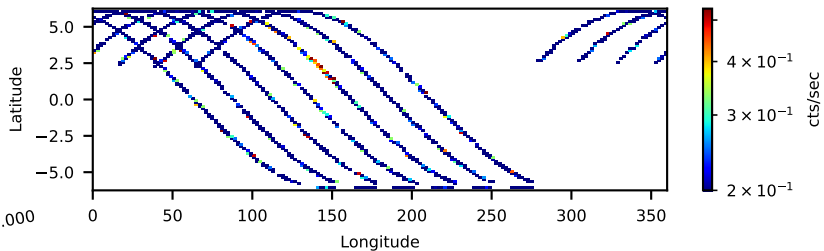

60-s bins

60061266002: 3 to 120 keV

Time
60-s bins

60061266002: 3 to 10 keV

Time
60-s bins

60061266002: 30 to 120 keV