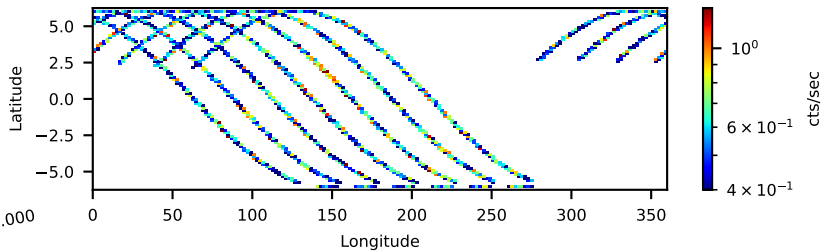

60-s bins

60061266002: 3 to 120 keV

Time
60-s bins

60061266002: 3 to 10 keV

Time
60-s bins

60061266002: 30 to 120 keV