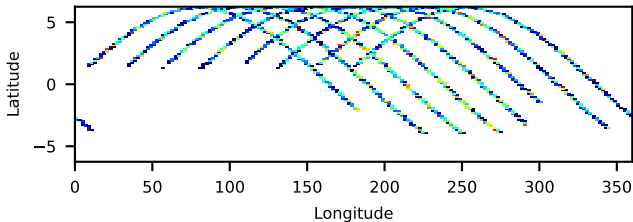

60-s bins

Time

60061250002: 3 to 120 keV

Longitude

cts/sec

60-s bins

Time

60061250002: 3 to 10 keV

Longitude

cts/sec

60-s bins

Time

60061250002: 30 to 120 keV

Longitude

cts/sec