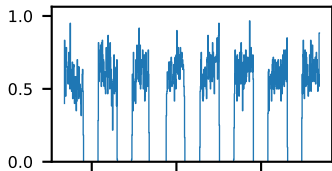

60-s bins

Time

60061250002: 3 to 120 keV

Longitude

cts/sec

60-s bins

Time

60061250002: 3 to 10 keV

Longitude

cts/sec

60-s bins

Time

60061250002: 30 to 120 keV

Longitude

cts/sec