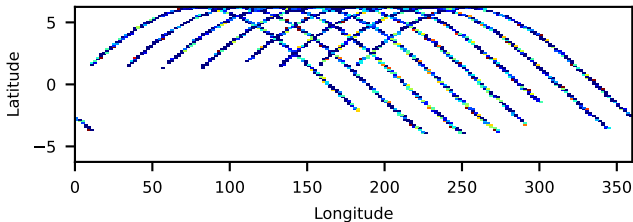

Longitude

cts/sec

60-s bins

Time

60061250002: 30 to 120 keV

Longitude

cts/sec