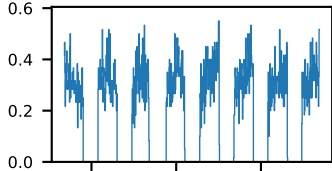

60-s bins

Time

60061250002: 3 to 120 keV

Longitude

cts/sec

60-s bins

Time

60061250002: 3 to 10 keV

Longitude

cts/sec

60-s bins

Time

60061250002: 30 to 120 keV

Longitude

cts/sec