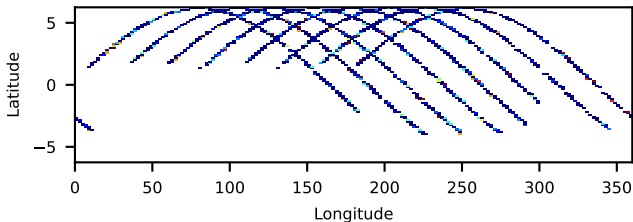

60-s bins

Time

60061250002: 3 to 120 keV

Longitude

cts/sec

60-s bins

Time

60061250002: 3 to 10 keV

Longitude

cts/sec

60-s bins

Time

60061250002: 30 to 120 keV

Longitude

cts/sec