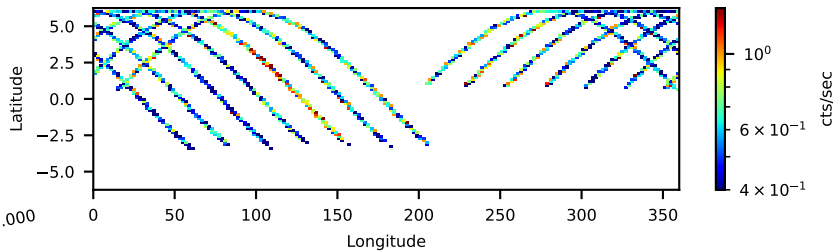

60-s bins

60061249002: 3 to 120 keV

Time  
60-s bins

60061249002: 3 to 10 keV

Time  
60-s bins

60061249002: 30 to 120 keV