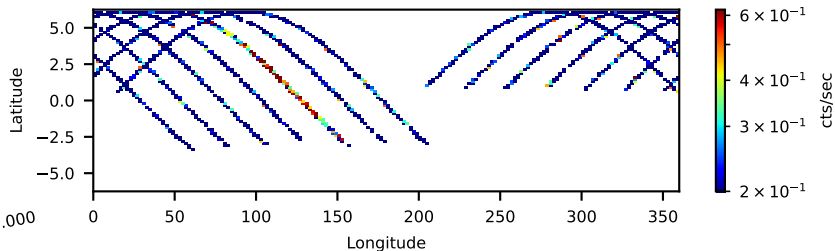

60-s bins

60061249002: 3 to 120 keV

Time  
60-s bins

60061249002: 3 to 10 keV

Time  
60-s bins

60061249002: 30 to 120 keV