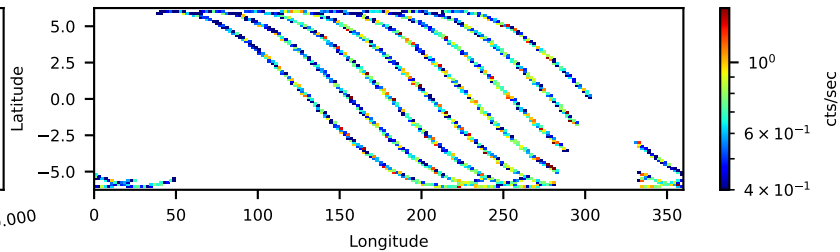

60-s bins

60061223002: 3 to 120 keV

Time
60-s bins

60061223002: 3 to 10 keV

Time
60-s bins

60061223002: 30 to 120 keV