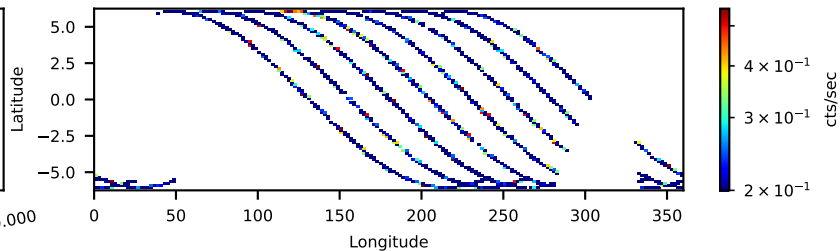

60-s bins

60061223002: 3 to 120 keV

Time
60-s bins

60061223002: 3 to 10 keV

Time
60-s bins

60061223002: 30 to 120 keV