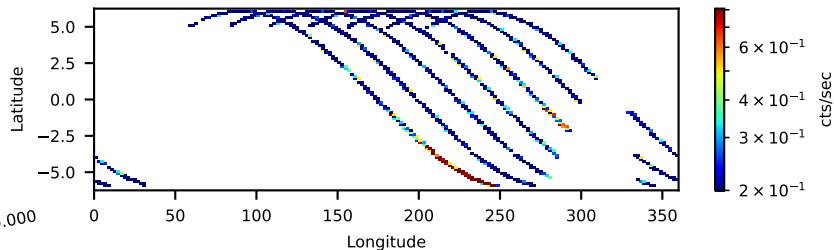

60-s bins

60061218002: 3 to 120 keV

Time
60-s bins

60061218002: 3 to 10 keV

Time
60-s bins

60061218002: 30 to 120 keV