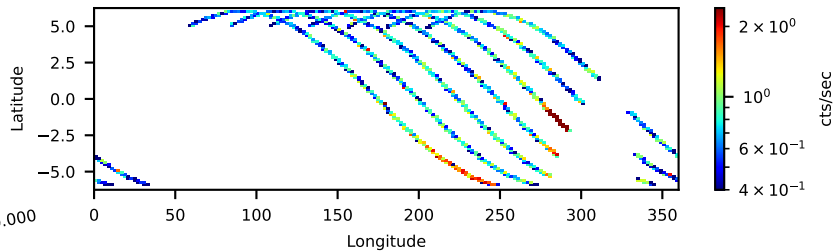

60-s bins

60061218002: 3 to 120 keV

Time
60-s bins

60061218002: 3 to 10 keV

Time
60-s bins

60061218002: 30 to 120 keV