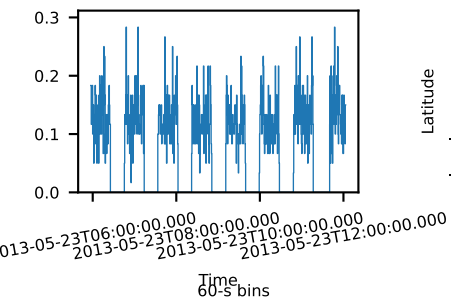

60-s bins

60061217006: 3 to 120 keV

60-s bins

60061217006: 3 to 10 keV

60-s bins

60061217006: 30 to 120 keV