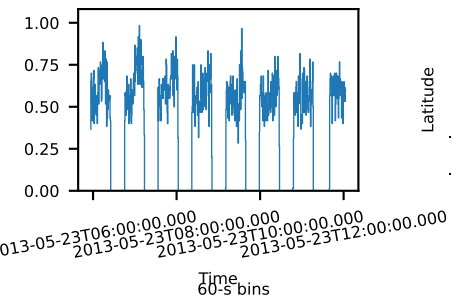

60-s bins

60061217006: 3 to 120 keV

60-s bins

60061217006: 3 to 10 keV

60-s bins

60061217006: 30 to 120 keV