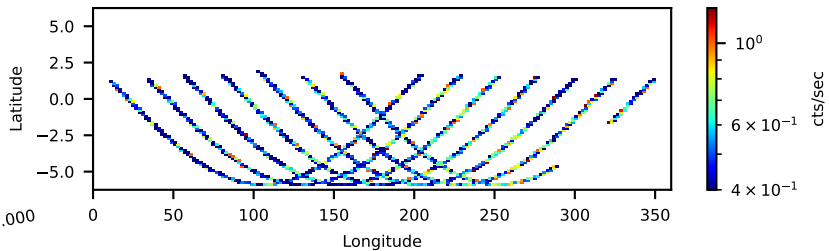

60-s bins

60061095002: 3 to 120 keV

Time
60-s bins

60061095002: 3 to 10 keV

Time
60-s bins

60061095002: 30 to 120 keV