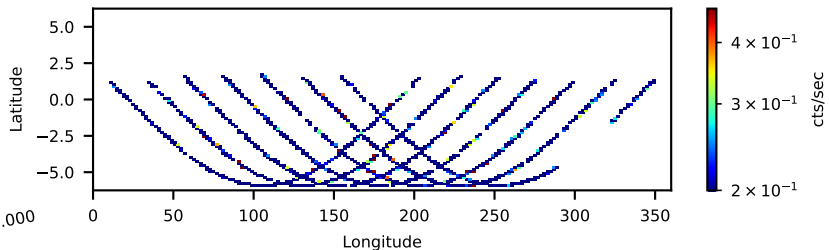

60-s bins

60061095002: 3 to 120 keV

Time
60-s bins

60061095002: 3 to 10 keV

Time
60-s bins

60061095002: 30 to 120 keV