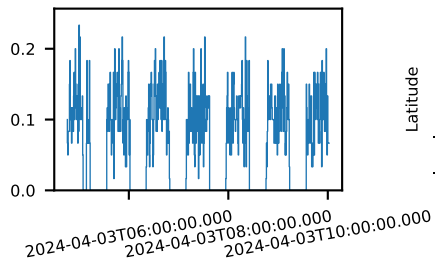

60-s bins

60061095002: 3 to 120 keV

Time
60-s bins

60061095002: 3 to 10 keV

Time
60-s bins

60061095002: 30 to 120 keV