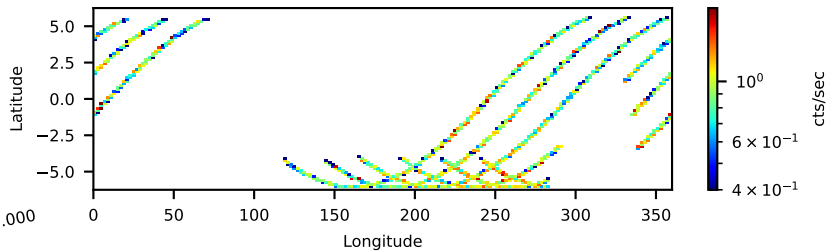

60-s bins

60061061002: 3 to 120 keV

Time
60-s bins

60061061002: 3 to 10 keV

Time
60-s bins

60061061002: 30 to 120 keV