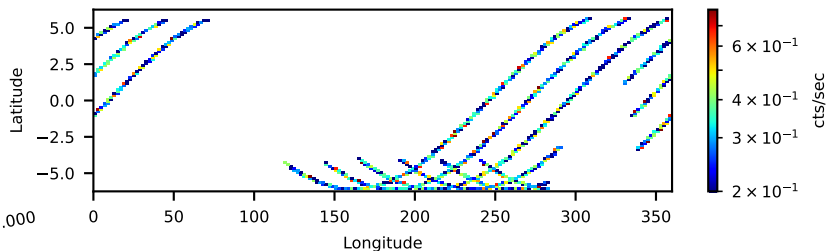

60-s bins

60061061002: 3 to 120 keV

Time
60-s bins

60061061002: 3 to 10 keV

Time
60-s bins

60061061002: 30 to 120 keV