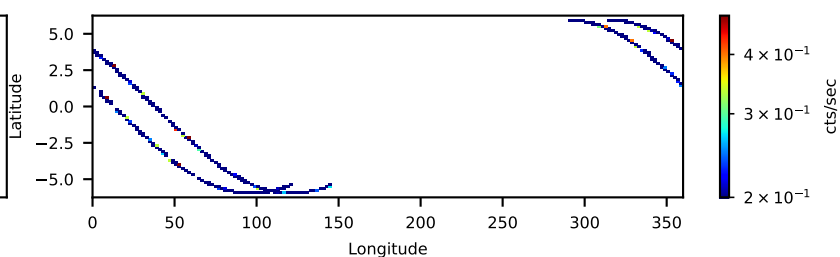

60-s bins

60061044004: 3 to 120 keV

Time
60-s bins

60061044004: 3 to 10 keV

Time
60-s bins

60061044004: 30 to 120 keV