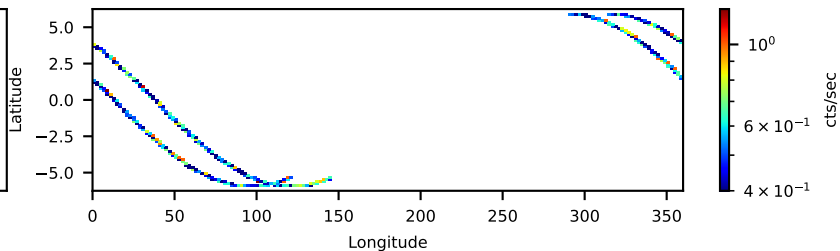

60-s bins

60061044004: 3 to 120 keV

Time
60-s bins

60061044004: 3 to 10 keV

Time
60-s bins

60061044004: 30 to 120 keV