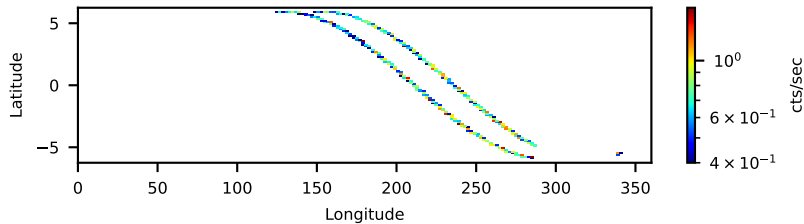

60-s bins

60061044002: 3 to 120 keV

Time

60-s bins

60061044002: 3 to 10 keV

Time

60-s bins

60061044002: 30 to 120 keV