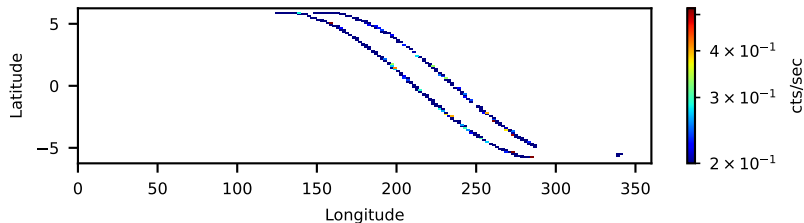

60-s bins

60061044002: 3 to 120 keV

Time

60-s bins

60061044002: 3 to 10 keV

Time

60-s bins

60061044002: 30 to 120 keV