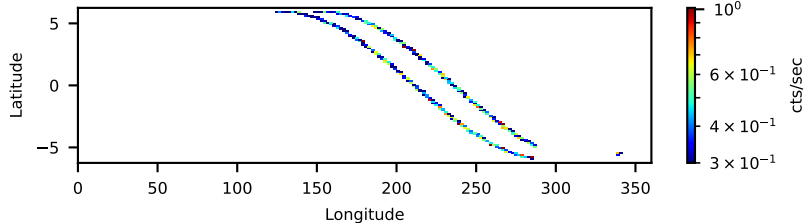

60-s bins

60061044002: 3 to 120 keV

Time

60-s bins

60061044002: 3 to 10 keV

Time

60-s bins

60061044002: 30 to 120 keV