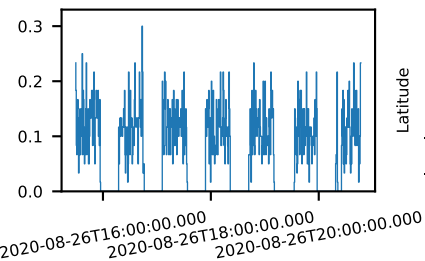

60-s bins

60061023002: 3 to 120 keV

Time  
60-s bins

60061023002: 3 to 10 keV

Time  
60-s bins

60061023002: 30 to 120 keV