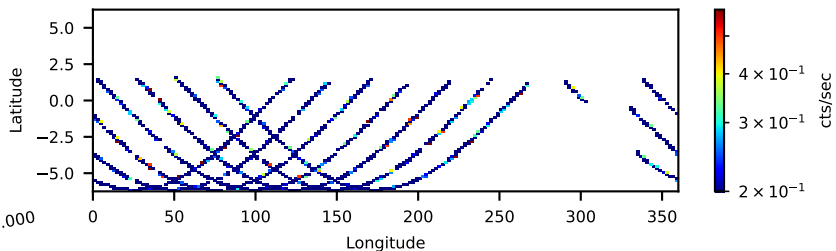

60-s bins

60061023002: 3 to 120 keV

Time  
60-s bins

60061023002: 3 to 10 keV

Time  
60-s bins

60061023002: 30 to 120 keV