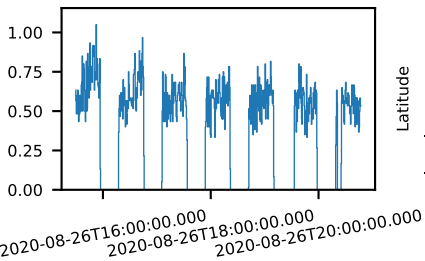

60-s bins

60061023002: 3 to 120 keV

Time  
60-s bins

60061023002: 3 to 10 keV

Time  
60-s bins

60061023002: 30 to 120 keV