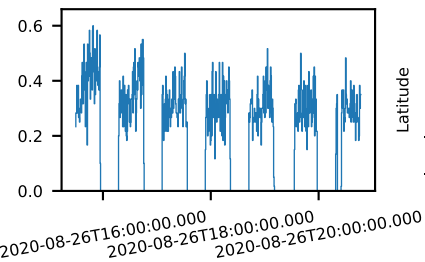

60-s bins

60061023002: 3 to 120 keV

Time  
60-s bins

60061023002: 3 to 10 keV

Time  
60-s bins

60061023002: 30 to 120 keV