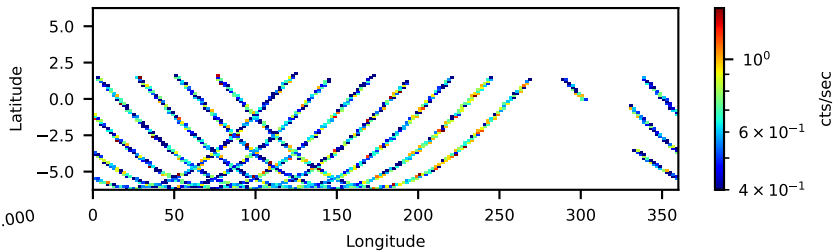

60-s bins

60061023002: 3 to 120 keV

Time  
60-s bins

60061023002: 3 to 10 keV

Time  
60-s bins

60061023002: 30 to 120 keV