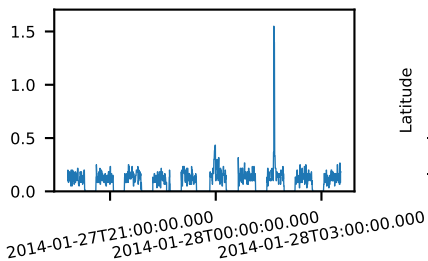

60-s bins

60061010002: 3 to 120 keV

Time
60-s bins

60061010002: 3 to 10 keV

Time
60-s bins

60061010002: 30 to 120 keV