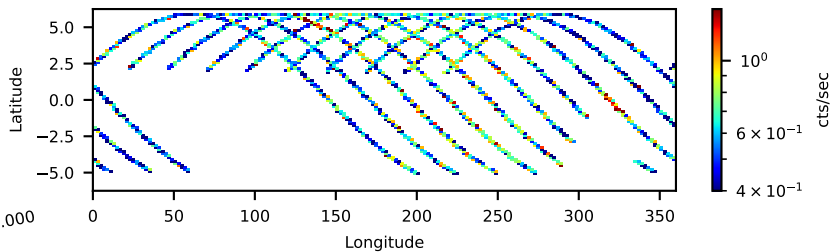

60-s bins

60061010002: 3 to 120 keV

Time
60-s bins

60061010002: 3 to 10 keV

Time
60-s bins

60061010002: 30 to 120 keV