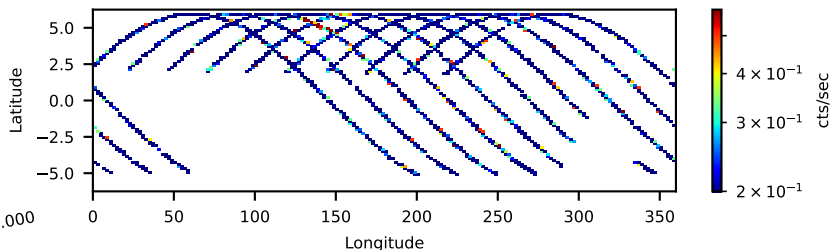

60-s bins

60061010002: 3 to 120 keV

Time
60-s bins

60061010002: 3 to 10 keV

Time
60-s bins

60061010002: 30 to 120 keV