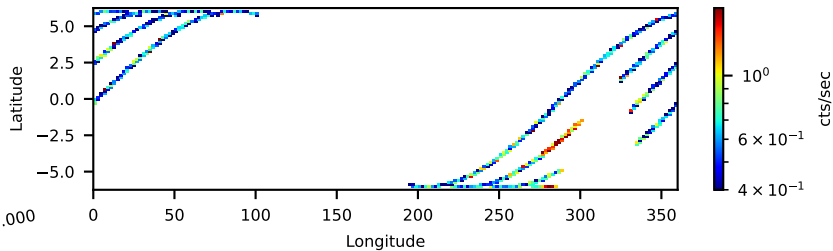

60-s bins

60061008003: 3 to 120 keV

Time
60-s bins

60061008003: 3 to 10 keV

Time
60-s bins

60061008003: 30 to 120 keV