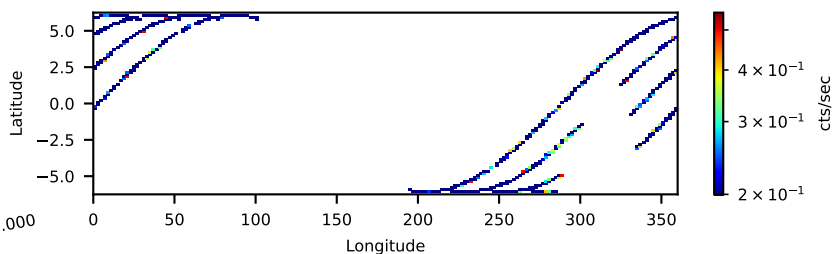

60-s bins

60061008003: 3 to 120 keV

Time
60-s bins

60061008003: 3 to 10 keV

Time
60-s bins

60061008003: 30 to 120 keV