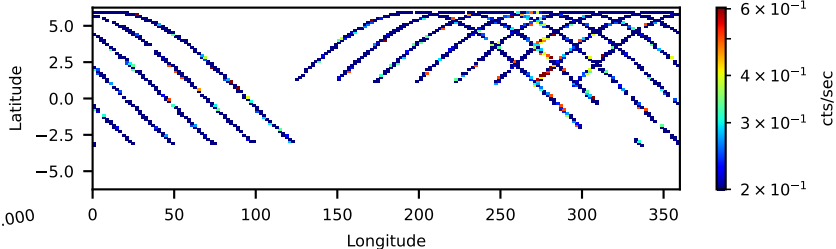

60-s bins

60061002002: 3 to 120 keV

Time
60-s bins

60061002002: 3 to 10 keV

Time
60-s bins

60061002002: 30 to 120 keV