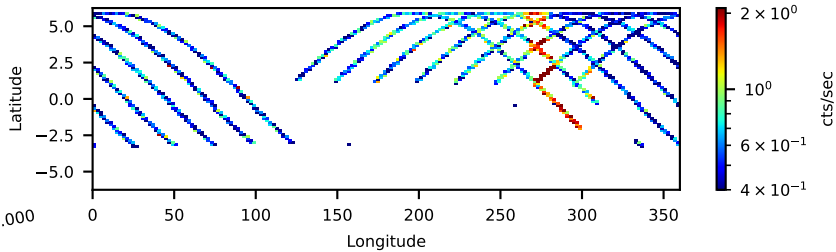

60-s bins

60061002002: 3 to 120 keV

Time
60-s bins

60061002002: 3 to 10 keV

Time
60-s bins

60061002002: 30 to 120 keV