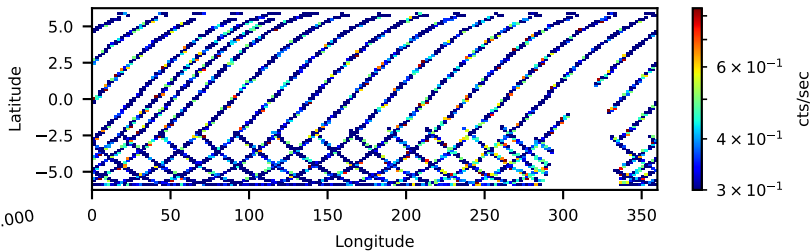

60-s bins

60023006005: 3 to 120 keV

2014-11-24T08:00:00.000
2014-11-24T12:00:00.000
2014-11-24T16:00:00.000
2014-11-24T20:00:00.000

Time
60-s bins

60023006005: 3 to 10 keV

2014-11-24T08:00:00.000
2014-11-24T12:00:00.000
2014-11-24T16:00:00.000
2014-11-24T20:00:00.000

Time
60-s bins

60023006005: 30 to 120 keV

2014-11-24T08:00:00.000
2014-11-24T12:00:00.000
2014-11-24T16:00:00.000
2014-11-24T20:00:00.000

Time