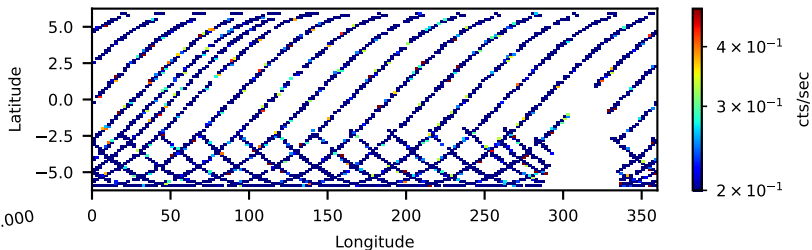

60-s bins

60023006005: 3 to 120 keV

2014-11-24T08:00:00.000
2014-11-24T12:00:00.000
2014-11-24T16:00:00.000
2014-11-24T20:00:00.000

Time
60-s bins

60023006005: 3 to 10 keV

2014-11-24T08:00:00.000
2014-11-24T12:00:00.000
2014-11-24T16:00:00.000
2014-11-24T20:00:00.000

Time
60-s bins

60023006005: 30 to 120 keV

2014-11-24T08:00:00.000
2014-11-24T12:00:00.000
2014-11-24T16:00:00.000
2014-11-24T20:00:00.000

Time