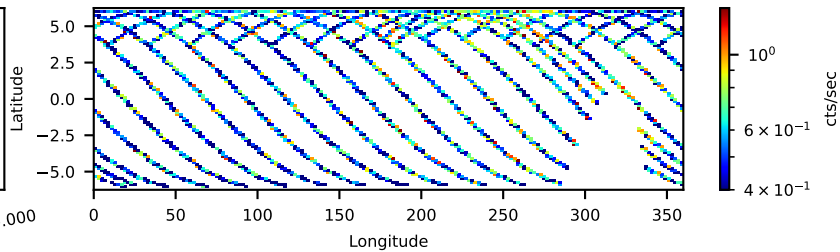

60-s bins

60023002002: 3 to 120 keV

Time  
60-s bins

60023002002: 3 to 10 keV

Time  
60-s bins

60023002002: 30 to 120 keV