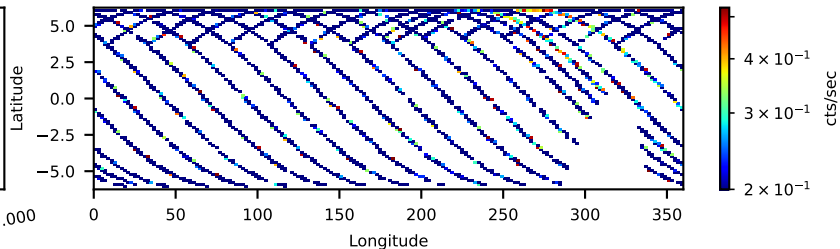

60-s bins

60023002002: 3 to 120 keV

Time  
60-s bins

60023002002: 3 to 10 keV

Time  
60-s bins

60023002002: 30 to 120 keV