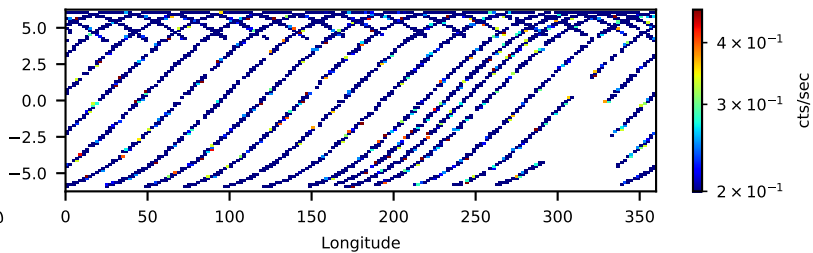

60-s bins

60022016003: 3 to 120 keV

Time
60-s bins

60022016003: 3 to 10 keV

Time
60-s bins

60022016003: 30 to 120 keV