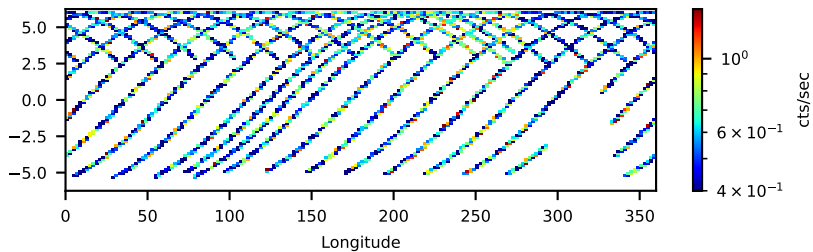

60-s bins

60022014001: 3 to 120 keV

Time
60-s bins

60022014001: 3 to 10 keV

Time
60-s bins

60022014001: 30 to 120 keV