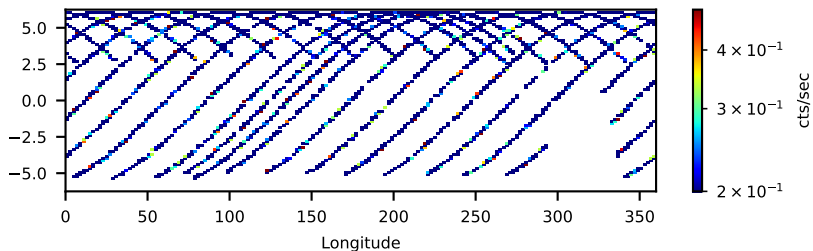

60-s bins

60022014001: 3 to 120 keV

Time
60-s bins

60022014001: 3 to 10 keV

Time
60-s bins

60022014001: 30 to 120 keV