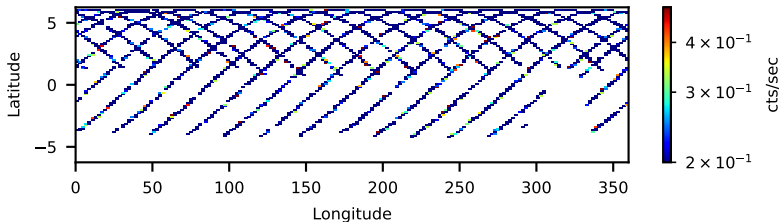

60-s bins

Time

60022012002: 3 to 120 keV

Latitude

Longitude

cts/sec

60-s bins

Time

60022012002: 3 to 10 keV

Latitude

Longitude

cts/sec

60-s bins

Time

60022012002: 30 to 120 keV

Latitude

Longitude

cts/sec