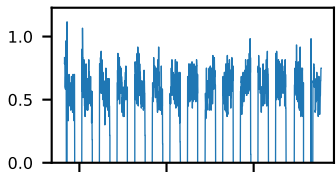

60-s bins

Time

60022012002: 3 to 120 keV

Latitude

Longitude

cts/sec

60-s bins

Time

60022012002: 3 to 10 keV

Latitude

Longitude

cts/sec

60-s bins

Time

60022012002: 30 to 120 keV

Latitude