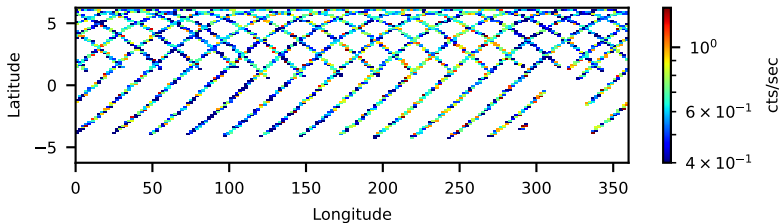

60-s bins

Time

60022012002: 3 to 120 keV

Latitude

Longitude

cts/sec

60-s bins

Time

60022012002: 3 to 10 keV

Latitude

Longitude

cts/sec

60-s bins

Time

60022012002: 30 to 120 keV

Latitude

Longitude

cts/sec