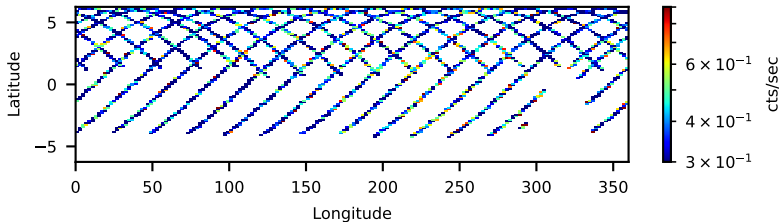

60-s bins

Time

60022012002: 3 to 120 keV

Latitude

Longitude

cts/sec

60-s bins

Time

60022012002: 3 to 10 keV

Latitude

Longitude

cts/sec

60-s bins

Time

60022012002: 30 to 120 keV

Latitude

Longitude

cts/sec