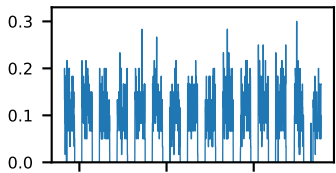

60-s bins

Time

60022012002: 3 to 120 keV

Latitude

Longitude

cts/sec

60-s bins

Time

60022012002: 3 to 10 keV

Latitude

Longitude

cts/sec

60-s bins

Time

60022012002: 30 to 120 keV

Latitude