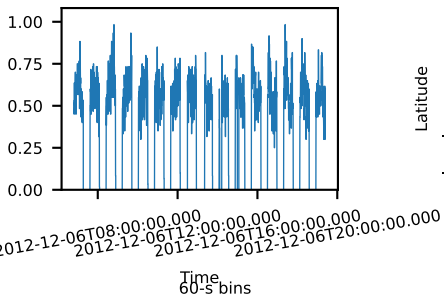

60-s bins

60022012001: 3 to 120 keV

60-s bins

60022012001: 3 to 10 keV

60-s bins

60022012001: 30 to 120 keV