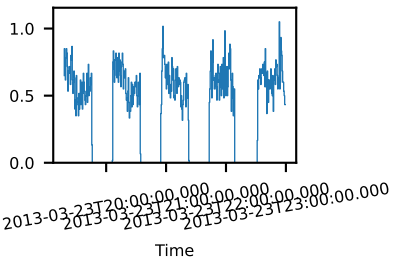

60-s bins

60022010004: 3 to 120 keV

Time

60-s bins

60022010004: 3 to 10 keV

Time

60-s bins

60022010004: 30 to 120 keV