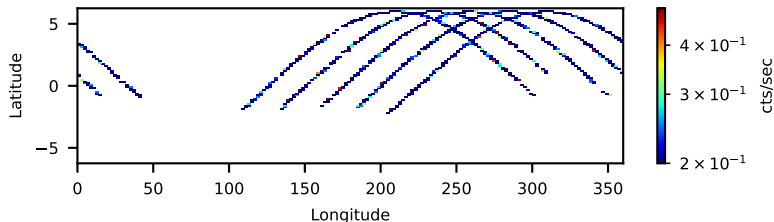

60-s bins

60022010004: 3 to 120 keV

Time

60-s bins

60022010004: 3 to 10 keV

Time

60-s bins

60022010004: 30 to 120 keV