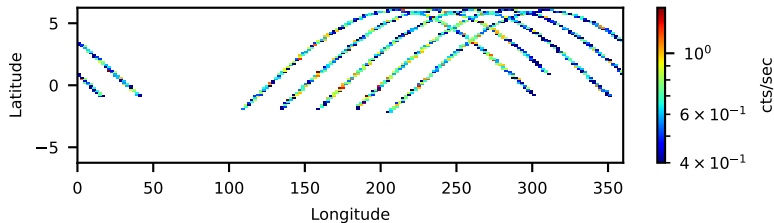

60-s bins

60022010004: 3 to 120 keV

Time

60-s bins

60022010004: 3 to 10 keV

Time

60-s bins

60022010004: 30 to 120 keV