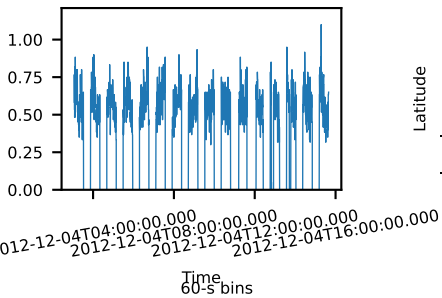

60-s bins

60022010001: 3 to 120 keV

60-s bins

60022010001: 3 to 10 keV

60-s bins

60022010001: 30 to 120 keV