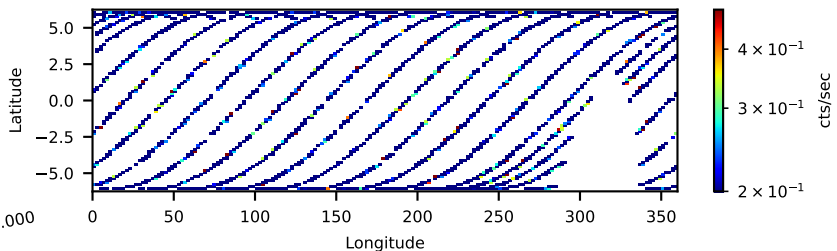

60-s bins

60022009001: 3 to 120 keV

Time  
60-s bins

60022009001: 3 to 10 keV

Time  
60-s bins

60022009001: 30 to 120 keV

Time