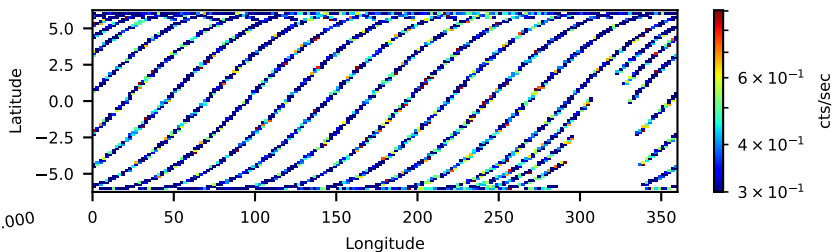

60-s bins

60022009001: 3 to 120 keV

Time  
60-s bins

60022009001: 3 to 10 keV

Time  
60-s bins

60022009001: 30 to 120 keV

Time