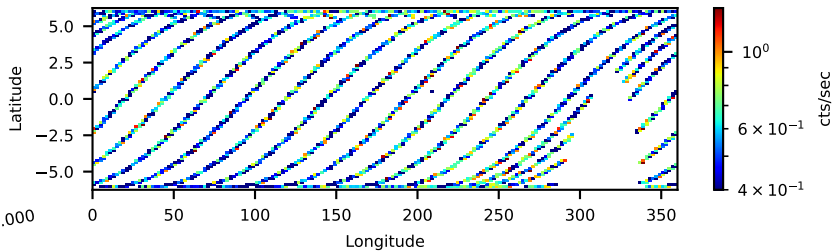

60-s bins

60022009001: 3 to 120 keV

Time  
60-s bins

60022009001: 3 to 10 keV

Time  
60-s bins

60022009001: 30 to 120 keV

Time