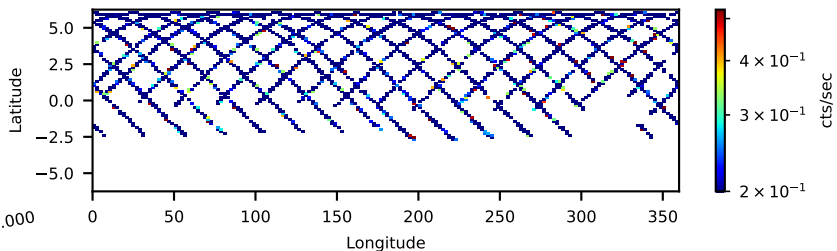

60-s bins

60022008002: 3 to 120 keV

Time  
60-s bins

60022008002: 3 to 10 keV

Time  
60-s bins

60022008002: 30 to 120 keV