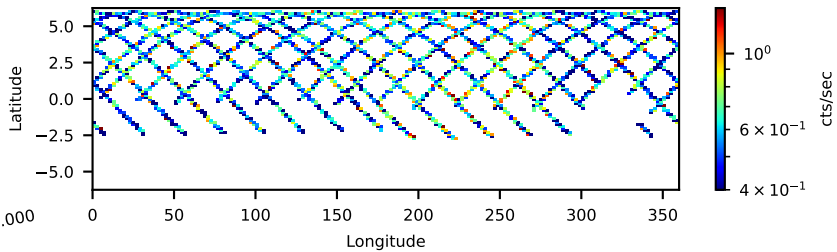

60-s bins

60022008002: 3 to 120 keV

Time  
60-s bins

60022008002: 3 to 10 keV

Time  
60-s bins

60022008002: 30 to 120 keV