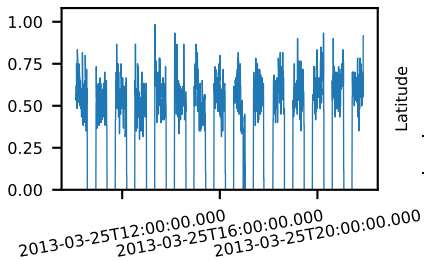

60-s bins

60022008002: 3 to 120 keV

Time  
60-s bins

60022008002: 3 to 10 keV

Time  
60-s bins

60022008002: 30 to 120 keV